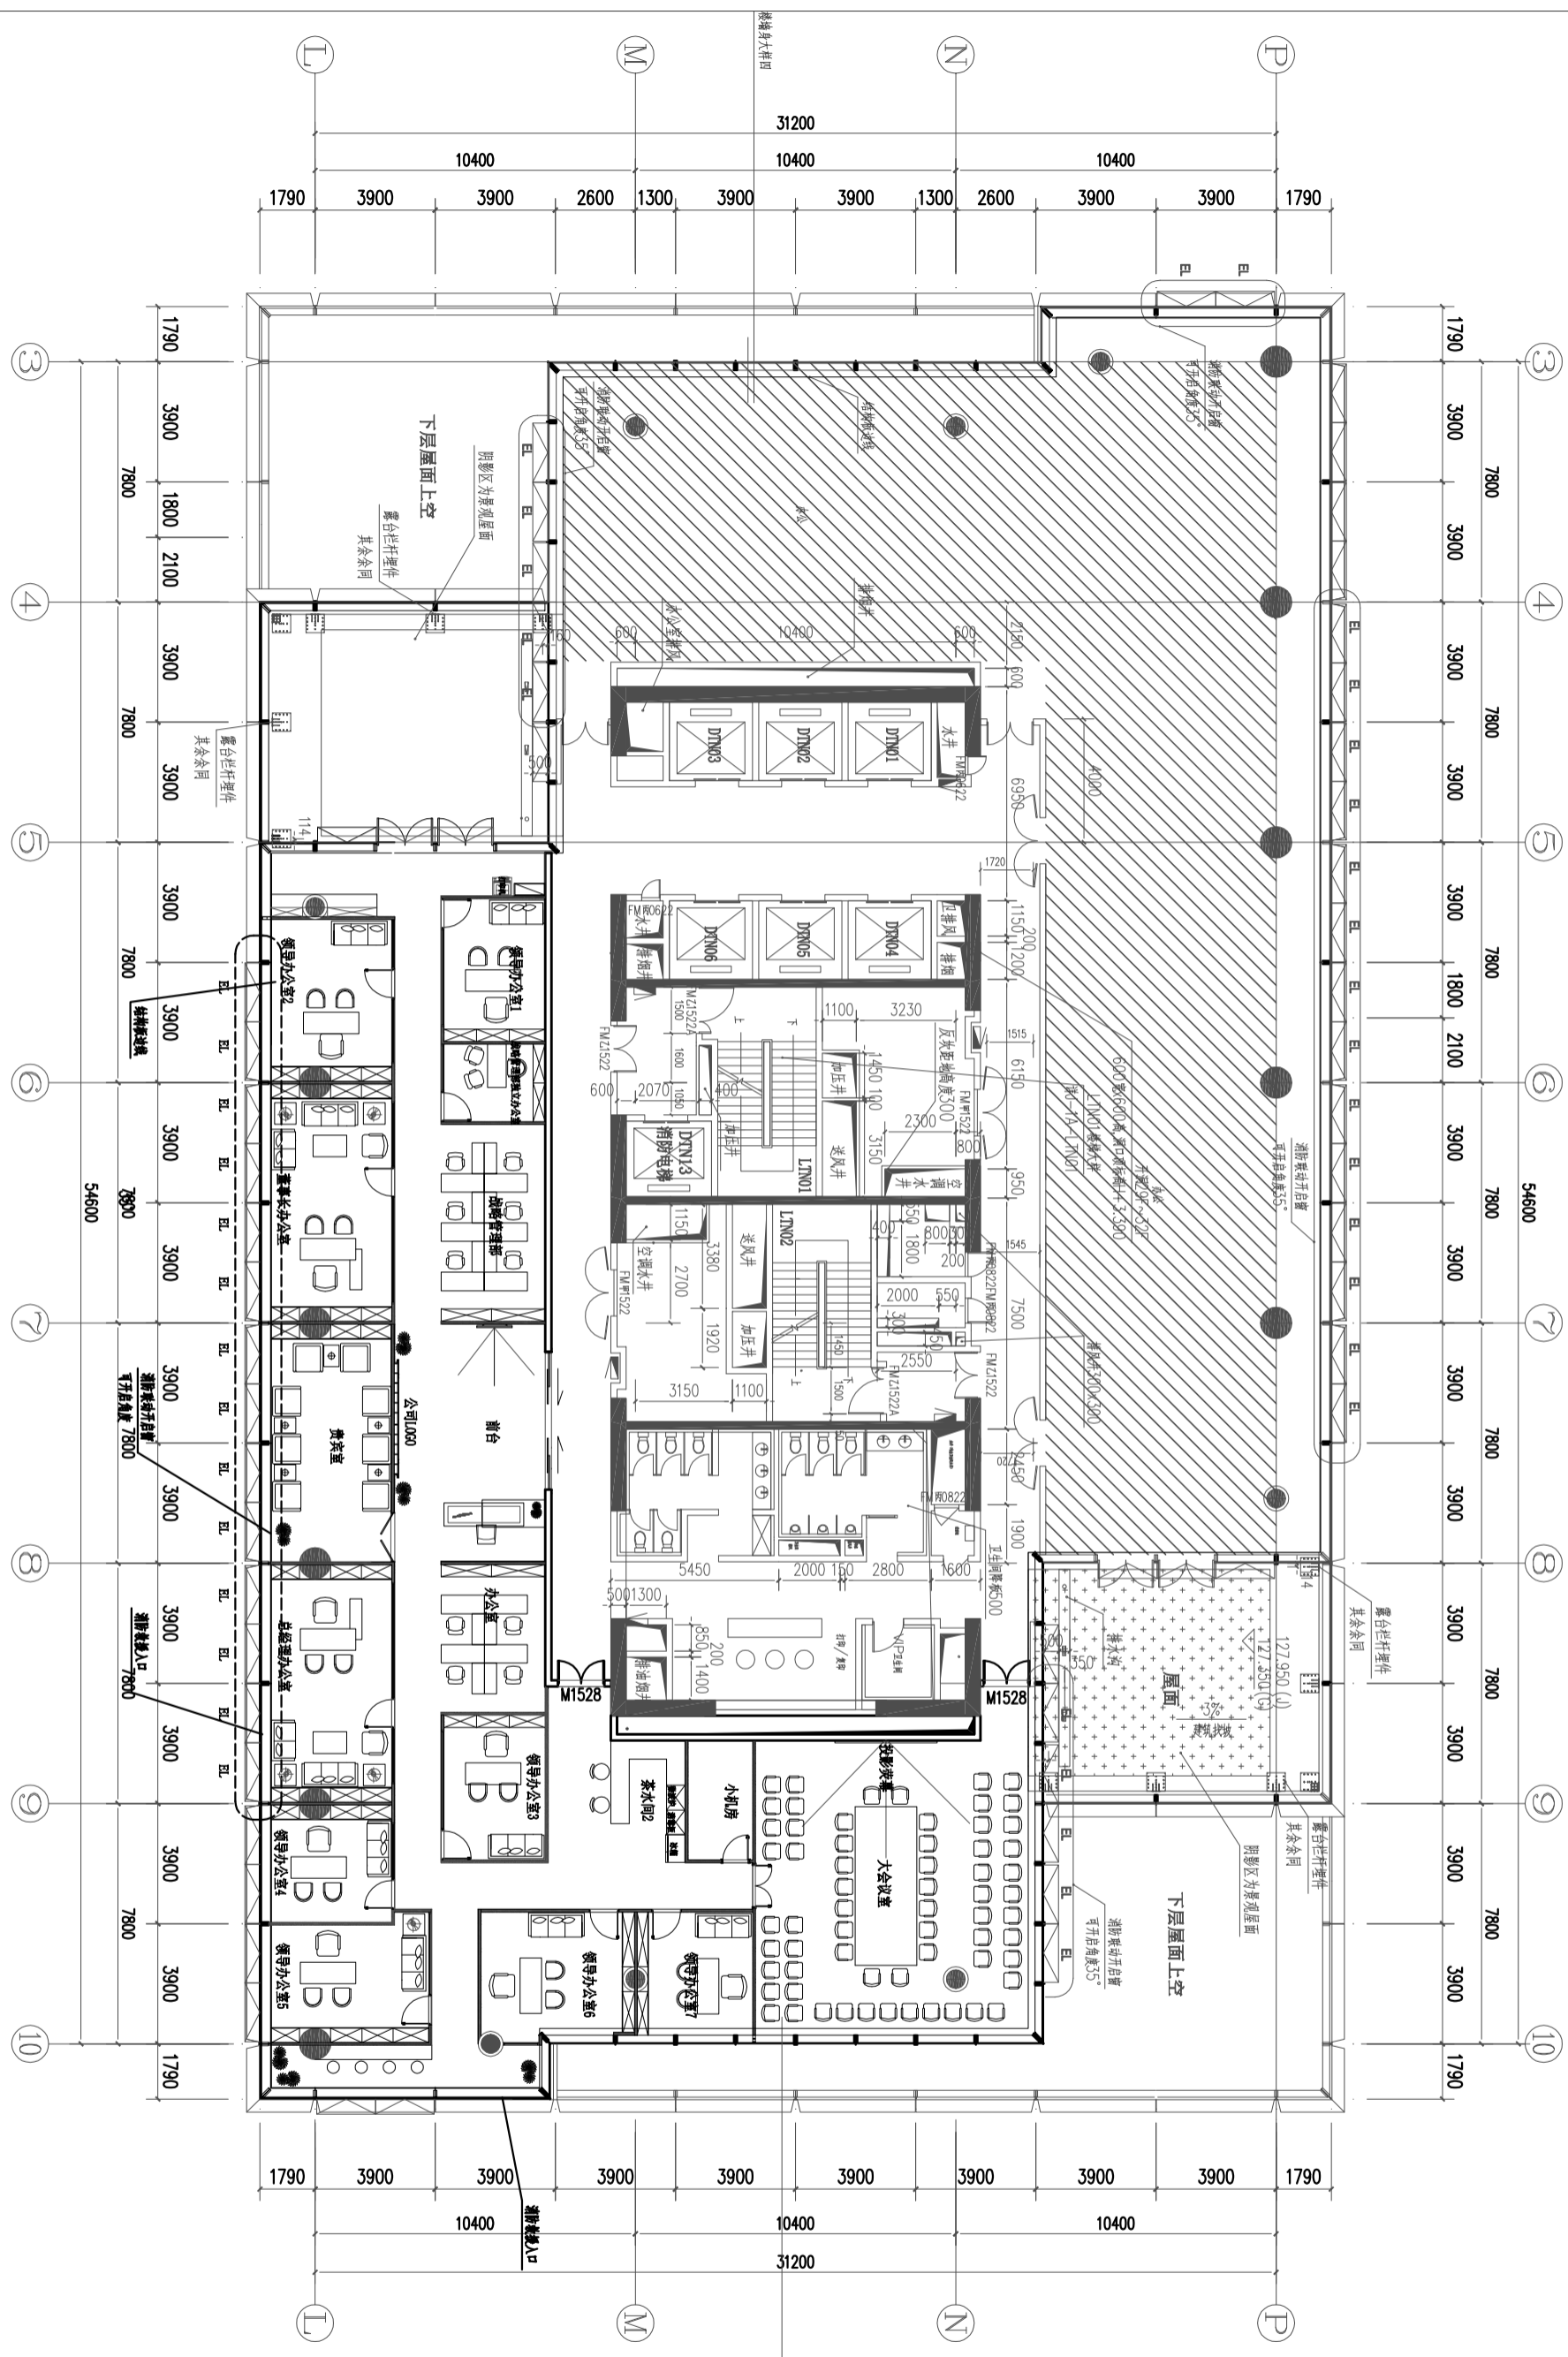

REVISION	DATE
修改	日期

PROJECT
工程名称:
广州期货寺右万
科中心北塔30层
01、04单元
DRAWING TITLE
标题图目:
平面方案布置

平面方案布置

DESIGNER 钟国明
DESIGNER 钟国明
APPROVED 钟水
CHECKED 黄嘉祥
DRAWN 杨嘉斌
SCALE 1:150
DATE 2021-06-02
JOB NO. 日期: 2021-06-02
DMS NO. 图纸编号: PC3

平面方案布置 1:150